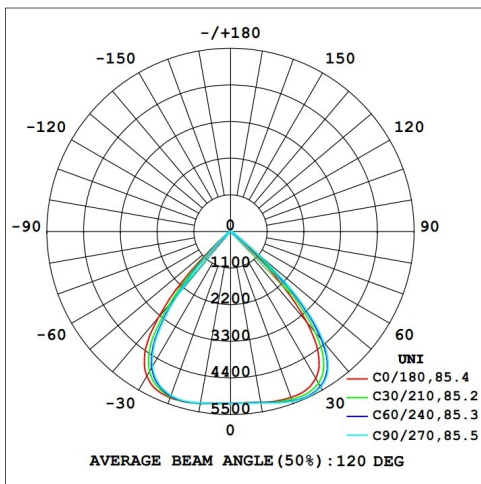

Model	Dimensions
RZ30FL	H215*L184*W47mm
RZ50FL	H275*L242*W48mm
RZ100FL	H325*L285*W53mm
RZ150FL	H385*L320*W58mm
RZ200FL	H435*L354*W65mm

**Option:** 10°, 25°, 45°, 60°